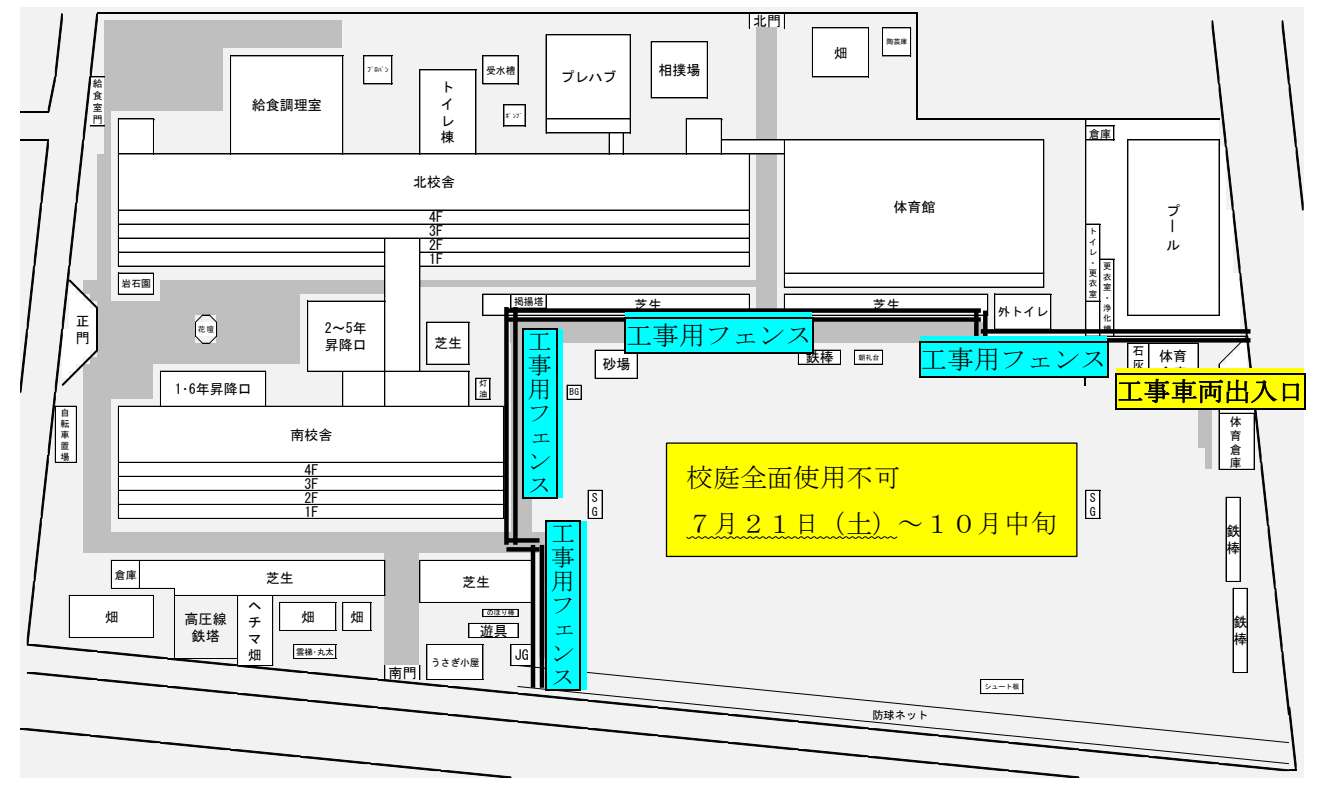

- ① 第15回 全国博愛絵画展
- ② 道路愛護ポスター
- ③ 放置自転車追放ポスターコンクール
- ④ 第43回 ゆうちょアイデア貯金箱コンクール
- ⑤ 荒川図画コンクール
- ⑥ 第15回 児童絵画作品コンクール
- ⑦ 第25回 国際友好小学生絵画展

締切
8/31

※応募要項および作品票などは、沼影小学校HPに掲載してあります。

沼影小学校ホームページ <http://numakage-e.saitama-city.ed.jp/>

※ご不明な点がございましたら、沼影小学校までお問い合わせください。

電話 048-863-0777（平日8:30~17:00）

保護者・地域の皆様へ

流域貯留浸透施設改修工事に伴う運動場の使用停止について（お知らせ）

- 1 工事期間 平成30年7月21日（土）～10月中旬
※ 先日配付したお手紙では、22日（日）開始としましたが、21日（土）から工事開始となります。
- 2 工事時間 午前9時～午後5時
- 3 その他
 - 工事期間中は、運動場内（全面）に立ち入ることはできません。
 - 東門から大型車両が出入りしますので、通行の際は十分お気を付けください。
- 4 工事見取図（予定は変更になる場合があります）