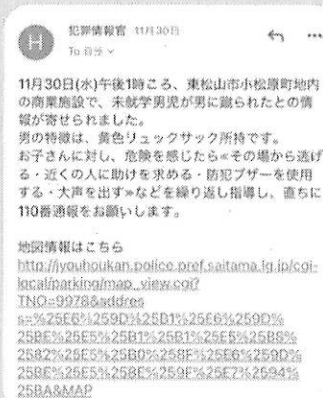

埼玉県警察が発信している 5つの犯罪・防犯情報ツール

埼玉県警察では、県民の皆様が、地域の犯罪発生状況を踏まえた防犯対策ができるよう、県内で発生している子どもや女性を狙った不審者情報や重要凶悪事件などの情報をタイムリーにお届けしています。

各ツールの登録・フォローはこちらから！

<http://jyouhoukan.police.pref.saitama.lg.jp/b/9978/692733/71677>

上記URLまたは二次元コードから空メールを送信してください。
返信メールが届いたら、メールに記載されているURLを選択して登録画面に移ります。希望の情報、地域等を選択し、登録ボタン押せば登録完了です。
※メール受信制限をしている方は制限解除してください。

犯罪情報官NEWS 埼玉県警察メールマガジン

携帯電話やスマートフォンのメールアドレス宛てに情報をお届けします。

Yahoo!防災速報

「Yahoo! 防災速報」のアプリに地図情報も併せてお届けします。