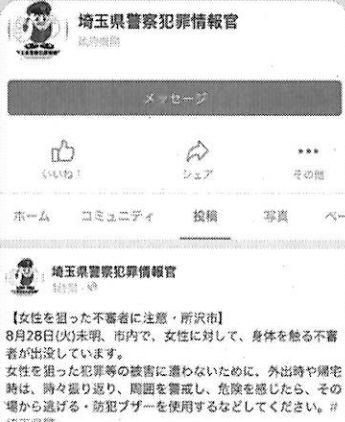

上記URLまたは二次元コードから空メールを送信してください。
返信メールが届いたら、メールに記載されているURLを選択して登録画面に移ります。希望の情報、地域等を選択し、登録ボタン押せば登録完了です。
※メール受信制限をしている方は制限解除してください。

犯罪情報官NEWS 埼玉県警察メールマガジン

携帯電話やスマートフォンのメールアドレス宛てに情報をお届けします。

Yahoo!防災速報

「Yahoo! 防災速報」のアプリに地図情報も併せてお届けします。

二次元コードから「App Store」又は「Google Playストア」で、アプリをダウンロードしてください。
※地域の設定を埼玉県内の市町村に設定する必要があります。

Twitter (@ spp_jyouhoukan)

犯罪・防犯情報のほか埼玉県警察が主催する防犯イベント情報等も閲覧できます。

Facebook (@ jyouhoukan)

犯罪・防犯情報のほか埼玉県警察が主催する防犯イベント情報等も閲覧できます。