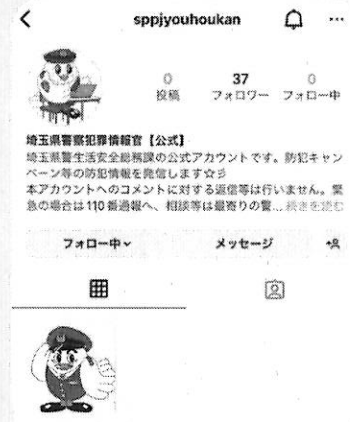

Instagram (@ spp_jyouhoukan)

埼玉県警察が主催する防犯イベント情報等が閲覧できます。